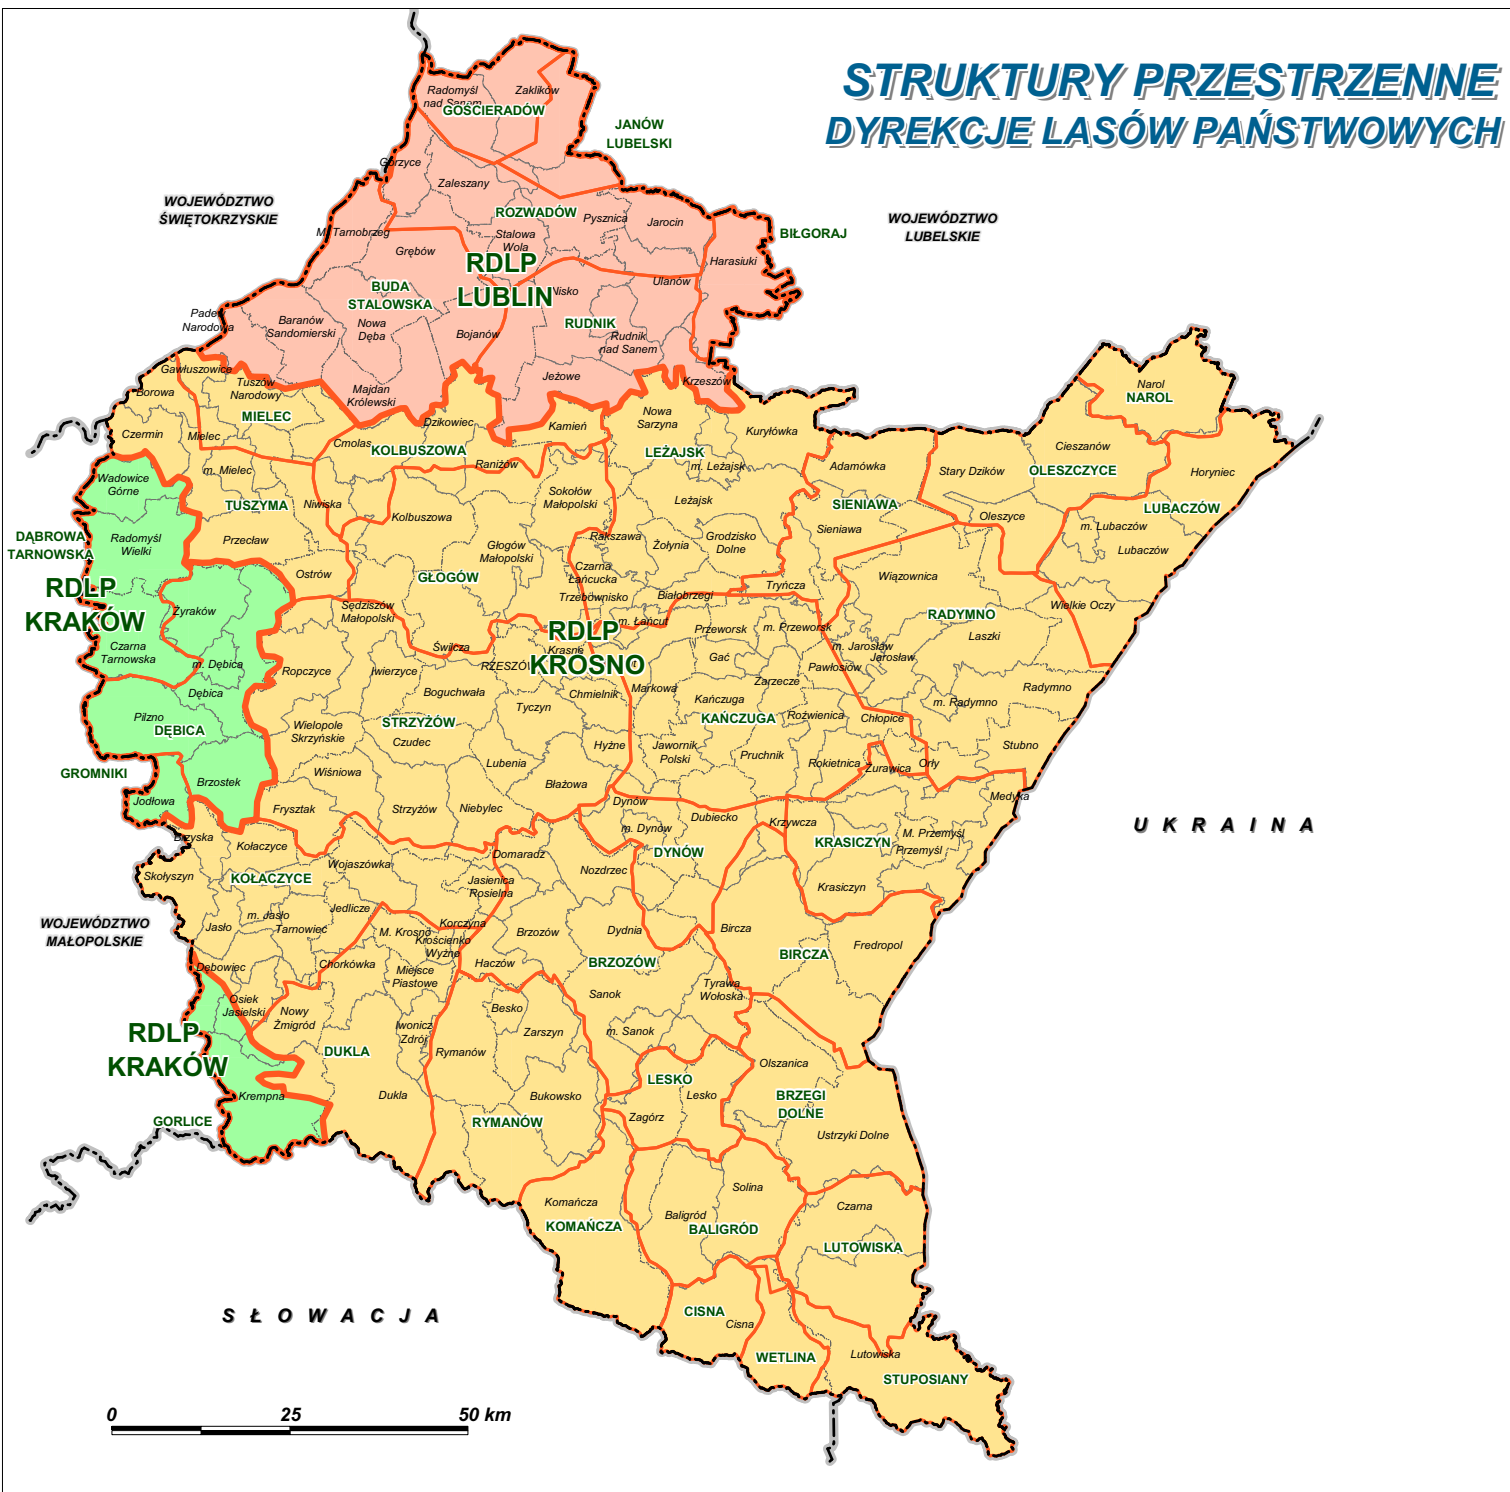

STRUKTURY PRZESTRZENNE DYREKCJE LASÓW PAŃSTWOWYCH

RAPORT O STANIE ZAGOSPODAROWANIA PRZESTRZENNEGO WOJEWÓDZTWA PODKARPACKIEGO

OBJAŚNIENIA

granice Regionalnych Dyrekcji Lasów Państwowych

ZASIĘG TERYTORIALNY REGIONALNYCH DYREKCJI LASÓW PAŃSTWOWYCH

RDLP Krosno
 RDLP Lublin
 RDLP Kraków

granice nadleśnictw

PODZIAŁ ADMINISTRACYJNY

granica województwa
 granica powiatów
 granica gmin

RYS. D.IV-9

OPRACOWANIE:
PODKARPACKIE BIURO PLANOWANIA PRZESTRZENNEGO
RZESZÓW 2009 r.