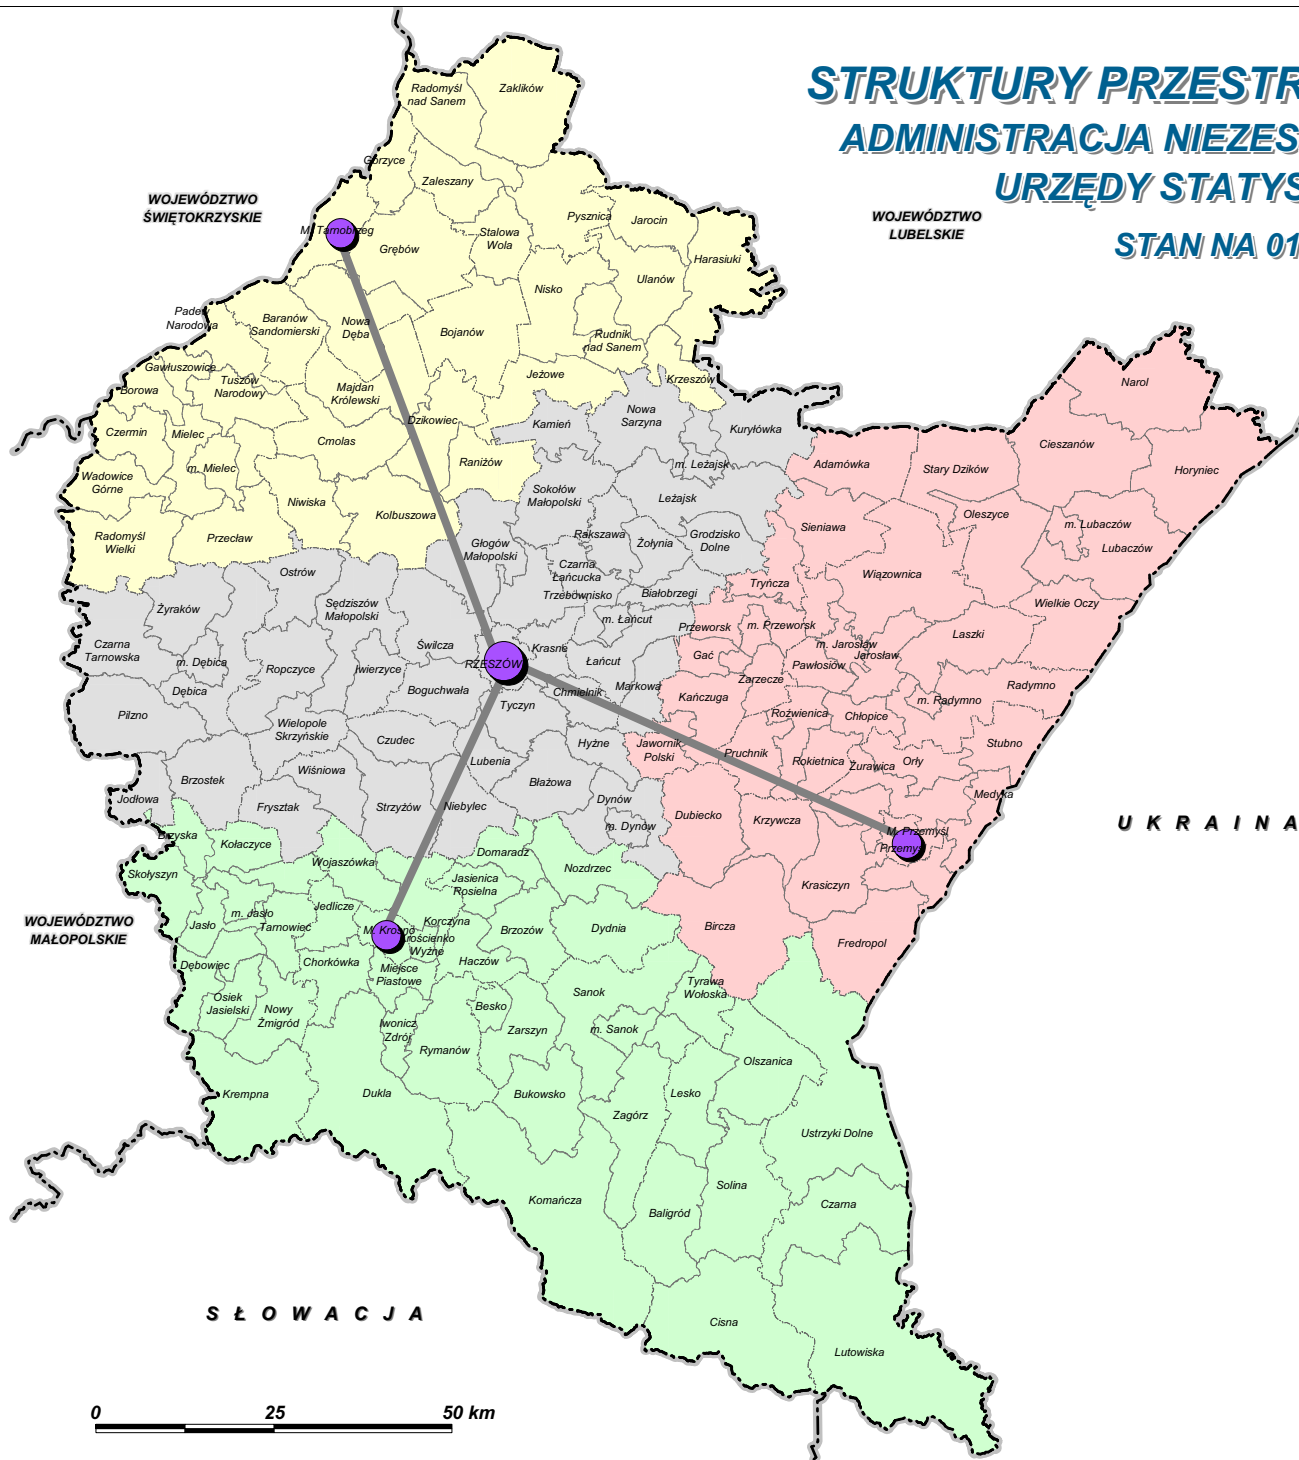

STRUKTURY PRZESTRZENNE ADMINISTRACJA NIEZESPOŁONA URZĘDY STATYSTYCZNE

STAN NA 01.01.2008R.

RAPORT O STANIE ZAGOSPODAROWANIA PRZESTRZENNEGO WOJEWÓDZTWA PODKARPACKIEGO

OBJAŚNIENIA

OŚRODKI ADMINISTRACYJNE

- siedziba Wojewódzkiego Urzędu Statystycznego
- siedziba oddziałów Urzędów Statystycznych

REJONY OBSŁUGI URZĘDÓW

- rzeszowski
- krośnieński
- przemyski
- tarnobrzeski

POWIĄZANIA ADMINISTRACYJNE

- ośrodka wojewódzkiego z powiatowymi

PODZIAŁ ADMINISTRACYJNY

- granica województwa
- granica powiatów
- granica gmin